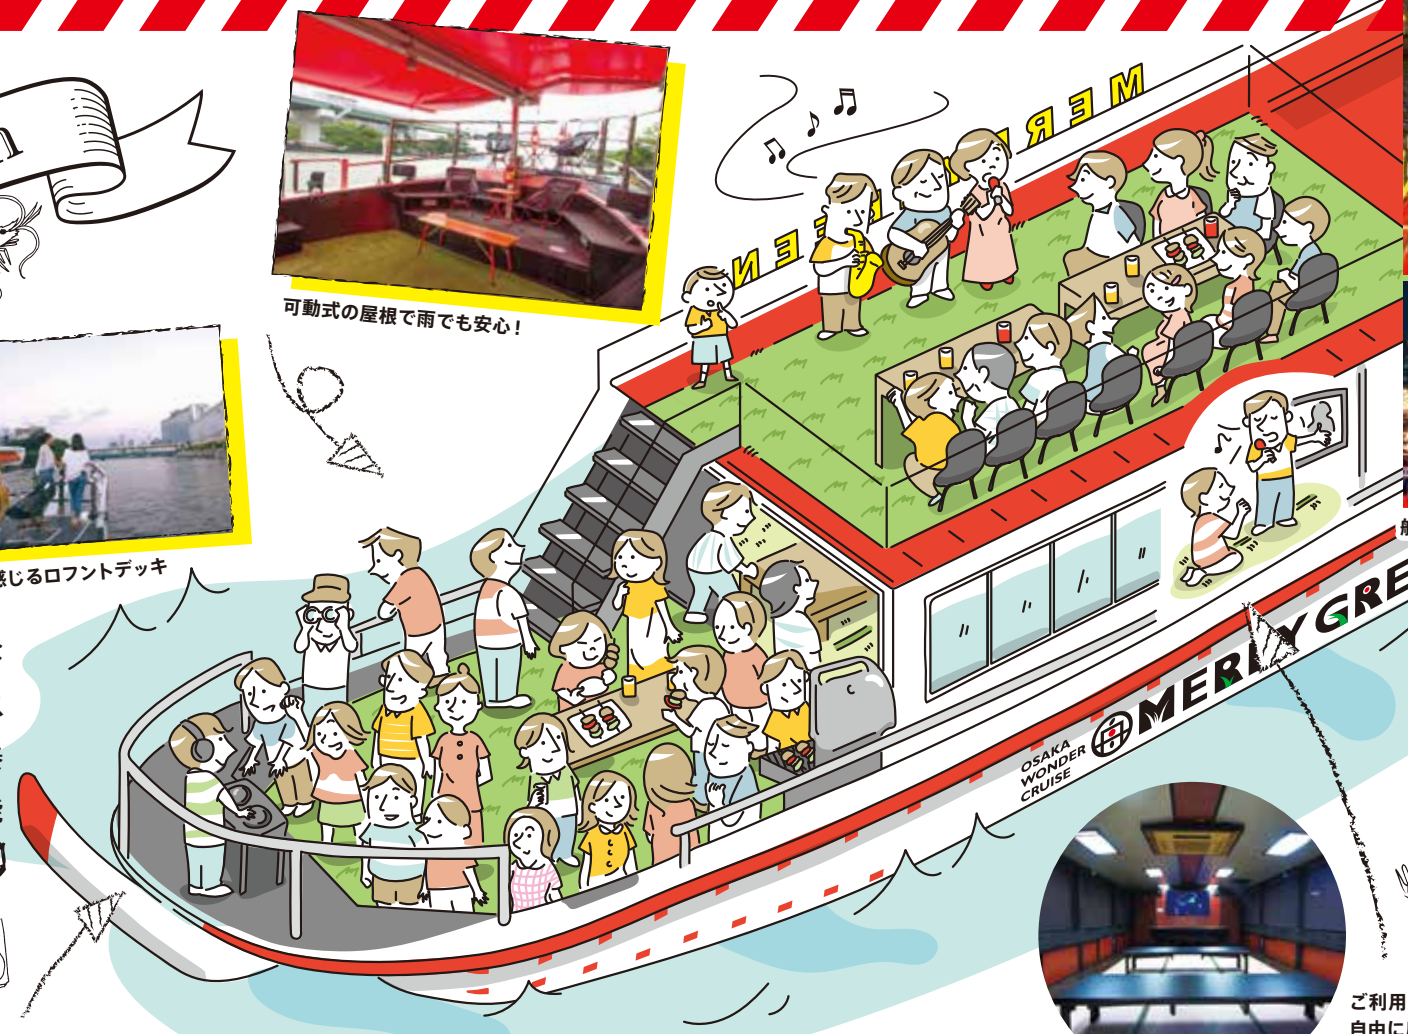

BBQ CRUISE
Merry Green

1階デッキ

風を感じるロフトデッキ

可動式の屋根で雨でも安心!

1階デッキの特大グリルでは本格的なバーベキューを楽しめるほか、船首のステージでは、オプションでジャズ生演奏や落語、和太鼓演奏などにも対応可能です。DJパフォーマンスなど持ち込みで楽しむこともできます!

船の側面に光る「MERRY GREEN」

ウオッシュレット付
キレイなおトイレ!

ご利用人数によって、自由に座席レイアウトを変更できる

1階ゲストルームは、冷暖房完備でカラオケも楽しめちゃう!!

美しい桜のお花見

2階テラス

開放感溢れる2階テラスから眺める大川の景色は、まさに絶景です。春は桜、夏は花火。秋は紅葉など季節の移ろいをメリーグリーンでは是非お楽しみください!

大川の桜

天神祭り奉納花火