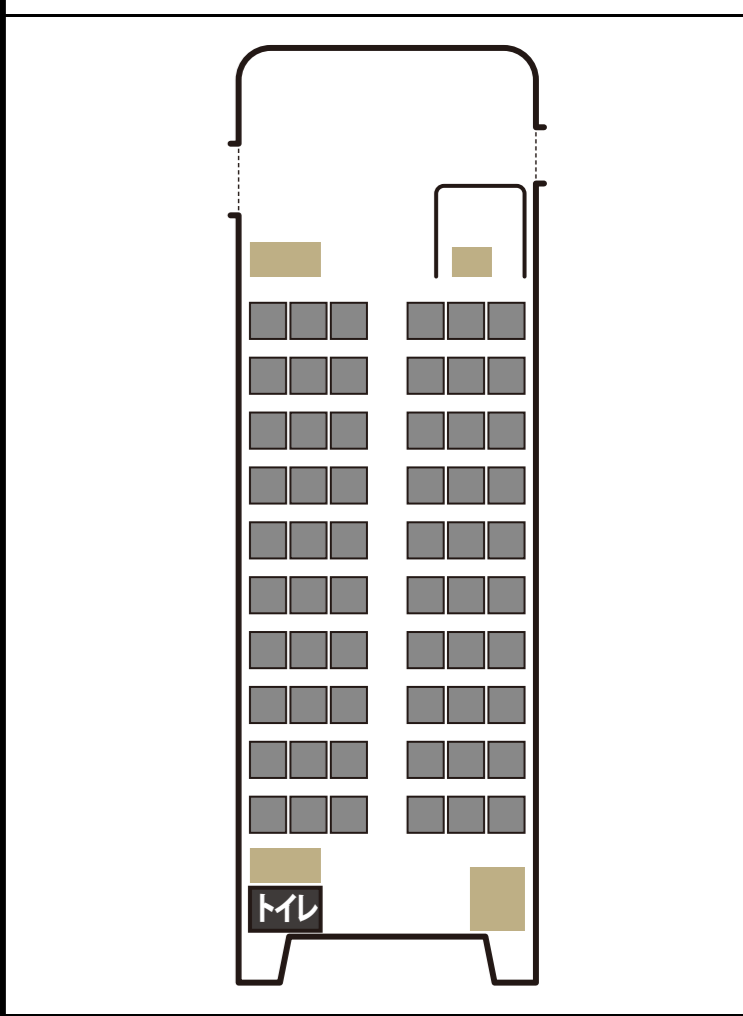

プラン	会員様1名+ 同伴者2名まで

料金 (税別)	0円/人 同伴者1名：30,000円