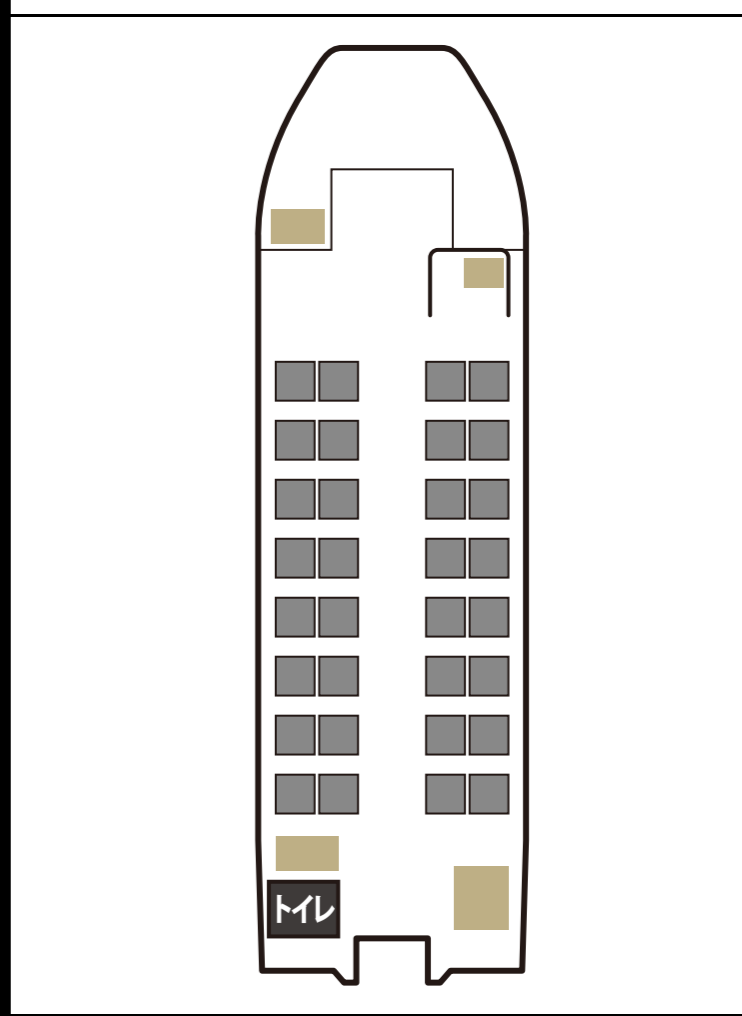

プラン	会員様1名+ 同伴者1名まで

料金 (税別)	0円/人 同伴者1名：30,000円