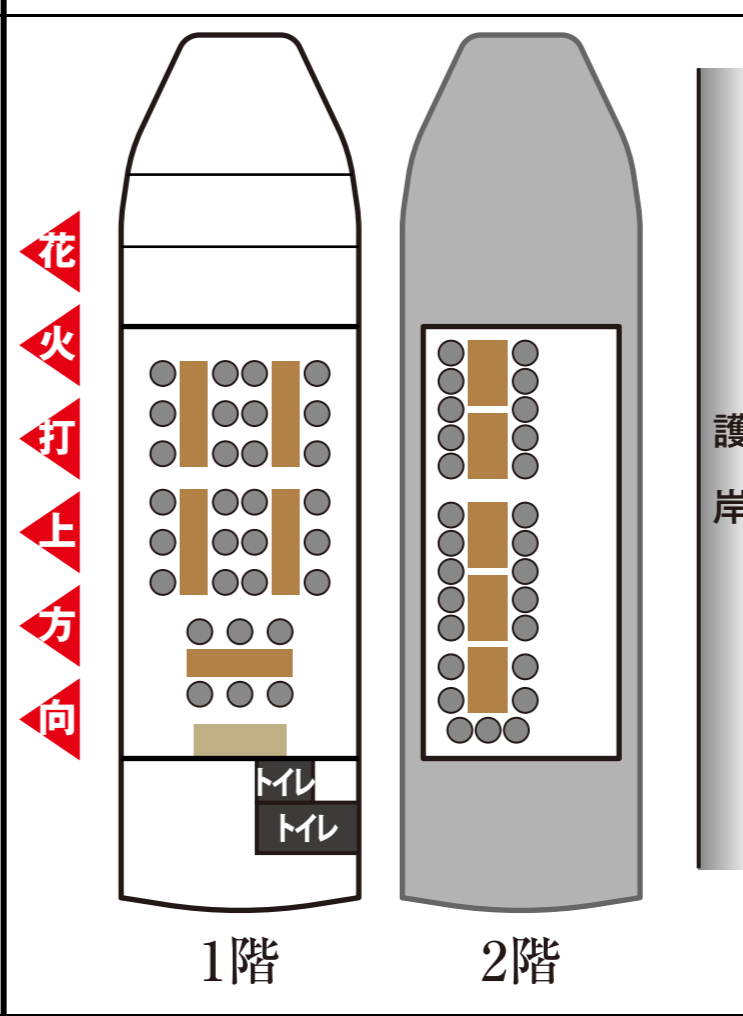

プラン	1社限定「最大 60名まで」

料金 (税別)	22,000円/人 1隻：1,320,000円